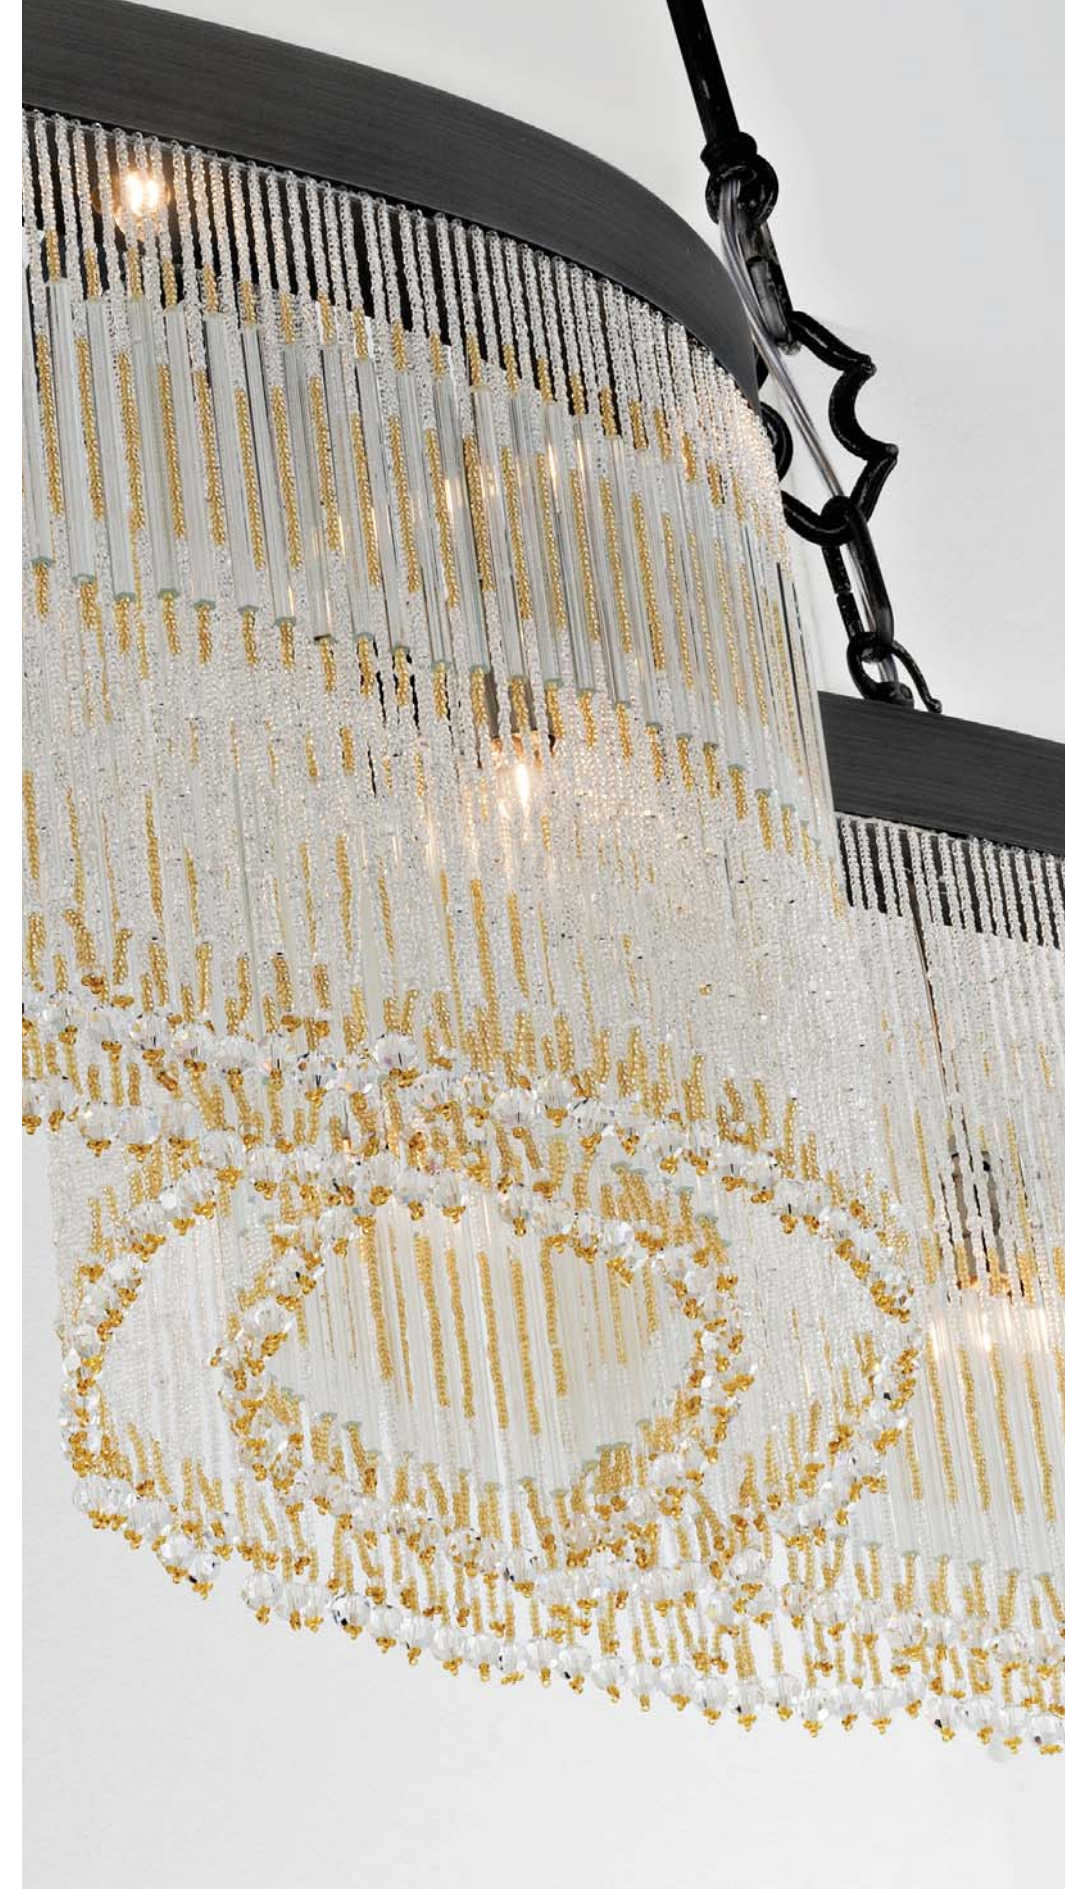

Vetro / Glass

Frangia: arte antica del vetro veneziano
lavorazione a mano
Fringe: ancient venetian glass art
handmade

Colori disponibili / Available colors

Trasparente / Clear

Ambra / Amber

Finiture disponibili / Available finishes

Grigio spazzolato
Brushed grey

Tortora
Dove grey

Brunito spazzolato
Burnished brass