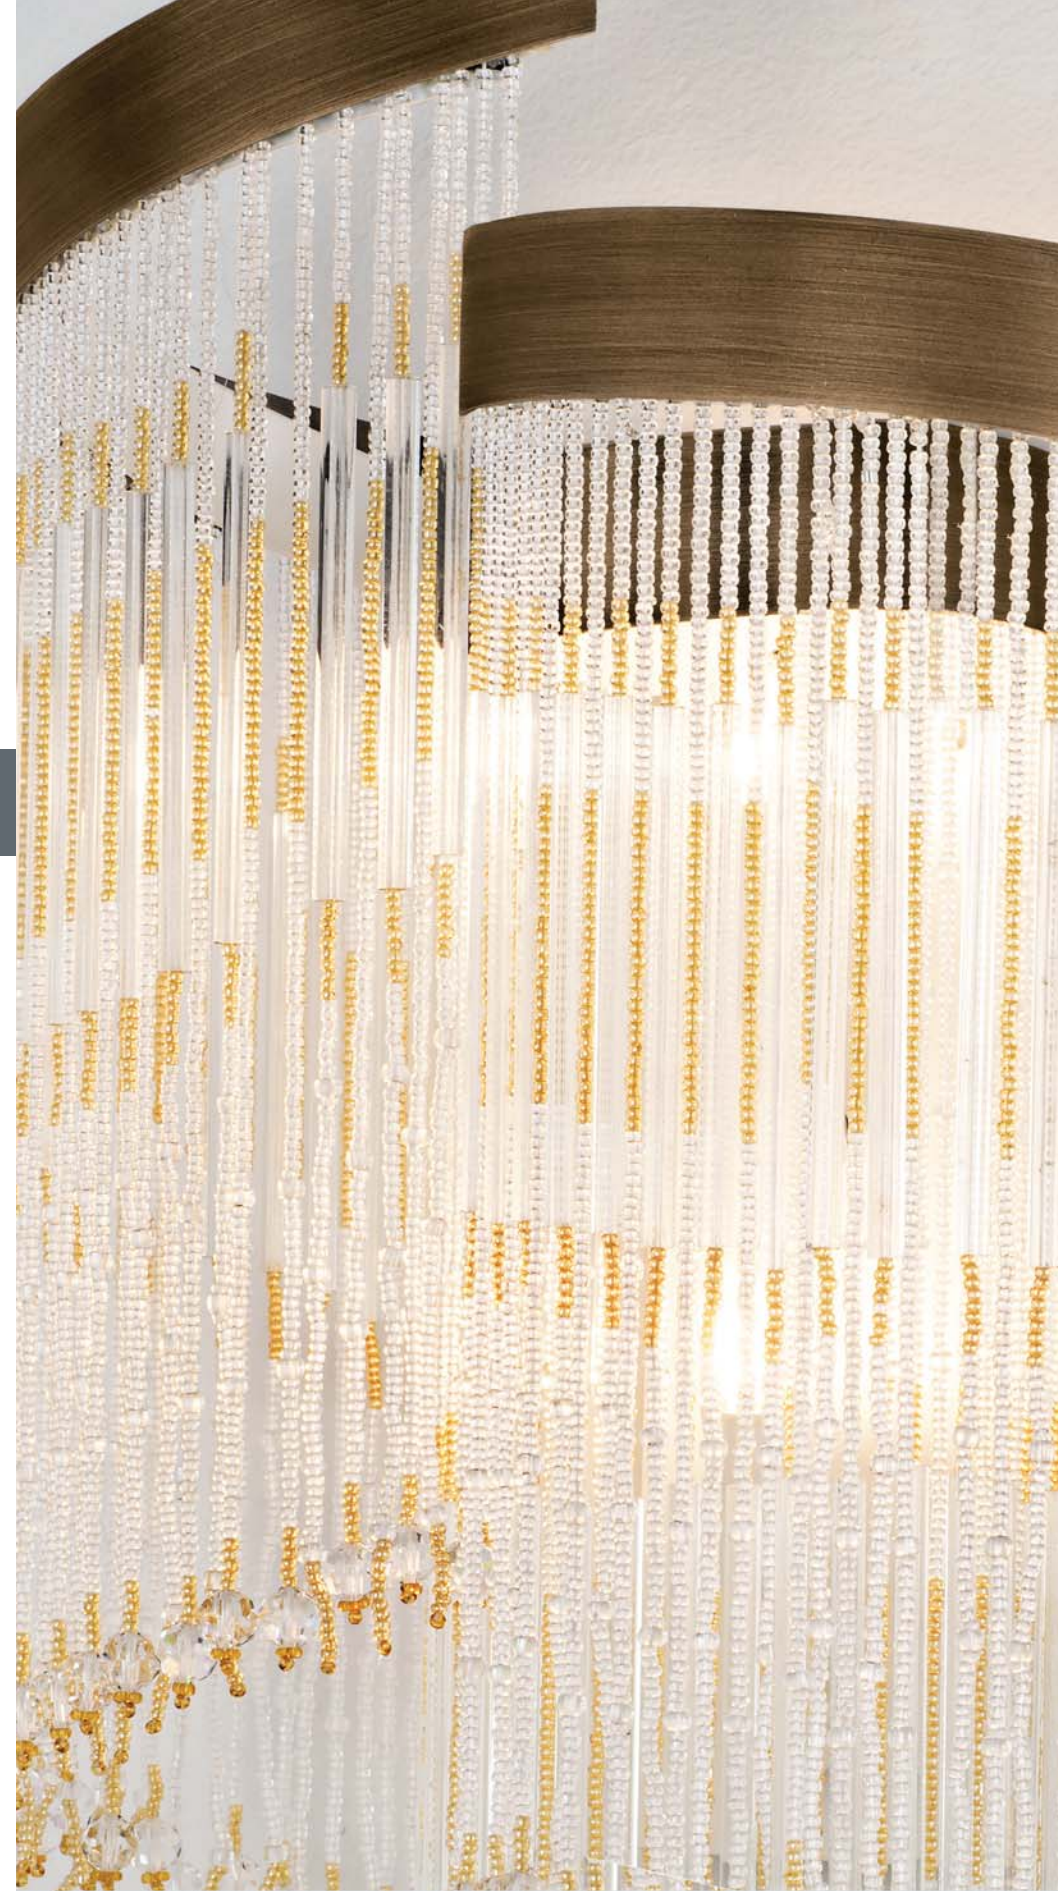

Vetro / Glass

Frangia: arte antica del vetro veneziano
lavorazione a mano
Fringe: ancient venetian glass art
handmade

Colori disponibili / Available colors

Trasparente / Clear

Ambra / Amber