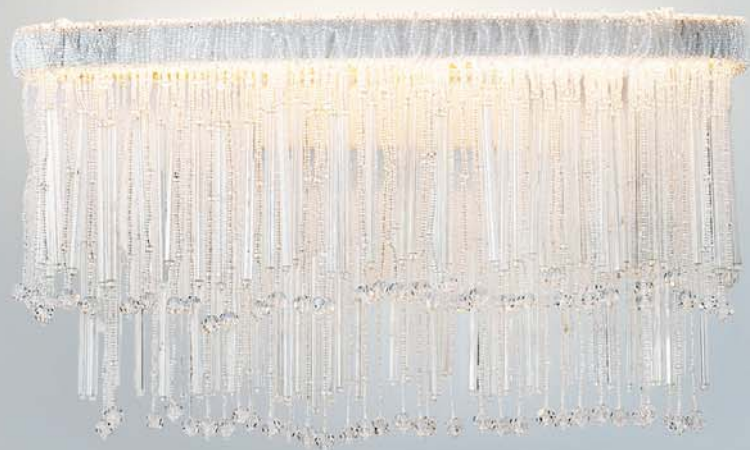

Art. 4821/APP

L cm 38 / H cm 21 / Sp cm 13
W 14.96 in / H 8.27 in / Sp 5.12 in

LED 7,2 Watt - 24 V
1224 lumen - 3000°K

Alimentatore incluso
Driver included